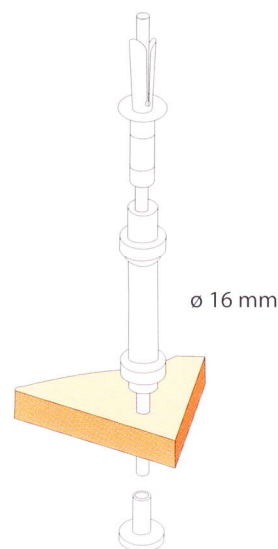

Závěsná tyč
suspension bar

ø 16 x 600 mm
109 039 01 chrom
109 039 02 chrom matný
109 039 07 titan zlatý

ø 16 x 900 mm
109 040 01 chrom
109 040 02 chrom matný
109 040 07 titan zlatý

Závěsná tyč dvoustupňová
two-level suspension bar

ø 16 x 900 mm
109 045 01 chrom
109 045 02 chrom matný
109 045 07 titan zlatý

Závěsná tyč
suspension bar

ø 25 x 600 mm
109 050 01 chrom
109 050 02 chrom matný
109 050 07 titan zlatý

ø 25 x 900 mm
109 055 01 chrom
109 055 02 chrom matný
109 055 07 titan zlatý

Objímka ø 25
socket ø 25

109 405 01 chrom