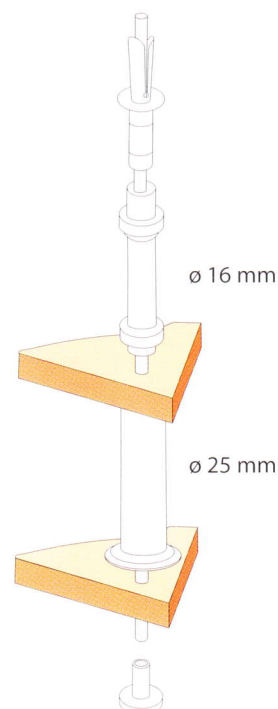

Závěsná tyč
suspension bar

ø 16 x 600 mm
109 039 01 chrom
109 039 02 chrom matný
109 039 07 titan zlatý

ø 16 x 900 mm
109 040 01 chrom
109 040 02 chrom matný
109 040 07 titan zlatý

Závěsná tyč dvoustupňová
two-level suspension bar

ø 16 x 900 mm
109 045 01 chrom
109 045 02 chrom matný
109 045 07 titan zlatý

Závěsná tyč
suspension bar

ø 25 x 600 mm
109 050 01 chrom
109 050 02 chrom matný
109 050 07 titan zlatý

ø 25 x 900 mm
109 055 01 chrom
109 055 02 chrom matný
109 055 07 titan zlatý

Objímka ø 25
socket ø 25

109 405 01 chrom