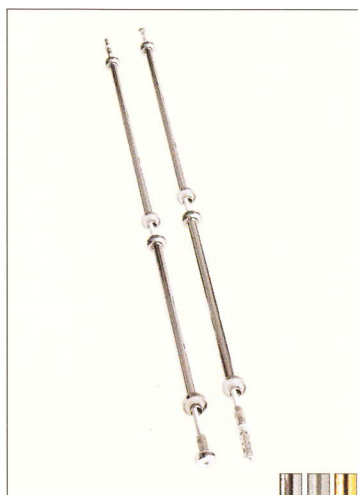

Závěsná tyč
suspension bar

ø 16 x 600 mm
109 039 01 chrom
109 039 02 chrom matný
109 039 07 titan zlatý

ø 16 x 900 mm
109 040 01 chrom
109 040 02 chrom matný
109 040 07 titan zlatý

Závěsná tyč dvoustupňová
two-level suspension bar

ø 16 x 900 mm
109 045 01 chrom
109 045 02 chrom matný
109 045 07 titan zlatý

Závěsná tyč
suspension bar

ø 25 x 600 mm
109 050 01 chrom
109 050 02 chrom matný
109 050 07 titan zlatý

ø 25 x 900 mm
109 055 01 chrom
109 055 02 chrom matný
109 055 07 titan zlatý

Objímka ø 25
socket ø 25

109 405 01 chrom