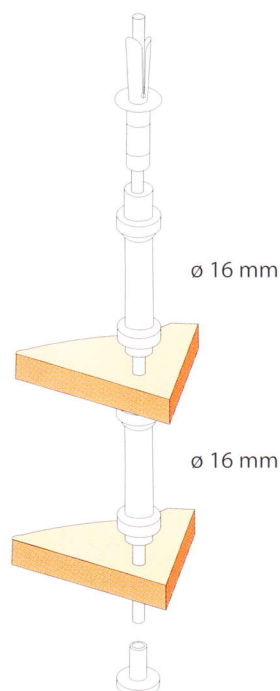

Závěsná tyč
suspension bar

ø 16 x 600 mm
109 039 01 chrom
109 039 02 chrom matný
109 039 07 titan zlatý

ø 16 x 900 mm
109 040 01 chrom
109 040 02 chrom matný
109 040 07 titan zlatý

Závěsná tyč dvoustupňová
two-level suspension bar

ø 16 x 900 mm
109 045 01 chrom
109 045 02 chrom matný
109 045 07 titan zlatý

Závěsná tyč
suspension bar

ø 25 x 600 mm
109 050 01 chrom
109 050 02 chrom matný
109 050 07 titan zlatý

ø 25 x 900 mm
109 055 01 chrom
109 055 02 chrom matný
109 055 07 titan zlatý

Objímka ø 25
socket ø 25

109 405 01 chrom